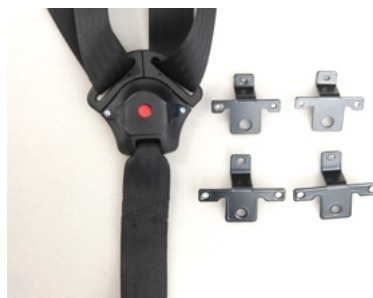

GS 257 Bilsete for ungdom voksne

GS 257

Standard utstyr og spesifikasjoner

Art. Nr 1600

Nakkepute: utvipp. Kurvatur kan bøyes til.

4 stk. Selefester, kun til fikseringseler

Seleavlaster til 3p sele

Kyfoseregulering 45 grader.

Ryggvinkel 170 grader Manuell.

Tilt: 25 grader Manuell.

Bekledning består av mørk grått stoff

Tüv godkjent for montering I bil.

www.gsseat.no

Sete avbildet med følgende ekstra tilbehør
5p sele
Kne/lårstøtter
fot-støtte
(Konsoll er kun til demonstrasjon)

Vinkelbraketter til std. sidevanger.
Vinkler vaneene inn ytterst. Passer til tynne eller små brukere
Art nr. 1404

Sidevanger 12 cm dybde, standard følger med setet
Art nr: 1623 (ved bestilling av sidevange som reservedel eller som ekstra tilbehør)

Seler, er kun til fiksering og må brukes sammen med 3p sele i bilen.

Sele 5 punkt med bryst fiksering
Art nr: 1603

Sperre/sikring til 4 seletåser og
5 punkt
Art.nr: 1625

H sele (medium)
Art.nr: 1521

Hoftesele
Art nr: 1524