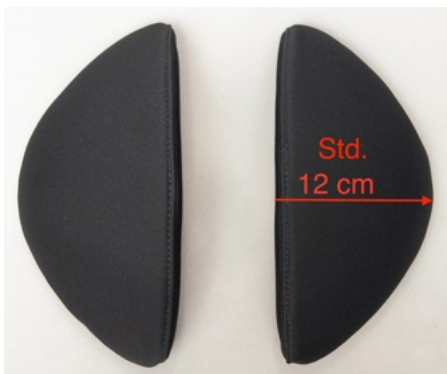

Ryggvinkel 170 grader Manuell.

Tilt: 25 grader Manuell.

Bekledning består av mørk grått stoff

Tüv godkjent for montering I bil.

www.gsseat.no

Sete avbildet med følgende ekstra tilbehør
5p sele
Kne/lårstøtter
fot-støtte
(Konsoll er kun til demonstrasjon)

Ryggvinkel 170 grader

Tilt 25 grader

Kyfojustering 45 grader

Justert til rygghøyde 52 cm
Sittedybde 34 cm

Justert til rygghøyde 71 cm
Sittedybde 56 cm

Tilbehør

Nakkepute med store støtter,
Art nr: 1601 (Bytt ut nr. Erstatte std. Nakkeputen)
Art nr 1622 (ved bestilling som reservedel eller ekstra tilbehør)

Nakkepute standard
Følger med setet
Art 1621 (ved bestilling som reservedel eller ekstra tilbehør)

Sidevanger rygg, (8 cm dybde)
Art nr: 1602 (Bytt ut nr. Erstatte std sidevanger 12 cm
Art nr: 1624 (ved bestilling av sidevange som reservedel eller som ekstra tilbehør)

Vinkelbraketter til std. sidevanger.
Vinkler vaneene inn ytterst. Passer til tynne eller små brukere
Art nr. 1404

Sidevanger 12 cm dybde, standard følger med setet
Art nr: 1623 (ved bestilling av sidevange som reservedel eller som ekstra tilbehør)