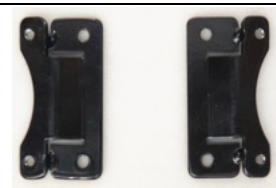

Ryggvinkel 170 grader Manuell.

Tilt: 25 grader Manuell.

Bekledning består av mørk grått stoff

Tüv godkjent for montering I bil.

www.gsseat.no

Sete avbildet med følgende ekstra tilbehør
5p sele
Kne/lårstøtter
fot-støtte
(Konsoll er kun til demonstrasjon)

Ryggvinkel 170 grader

Tilt 25 grader

Kyfojustering 45 grader

Justert til rygghøyde 52 cm
Sittedybde 34 cm

Justert til rygghøyde 71 cm
Sittedybde 56 cm

Tilbehør

Nakkepute med store støtter,
Art nr: 1601 (Bytt ut nr. Erstatte std. Nakkeputen)
Art nr 1622 (ved bestilling som reservedel eller ekstra tilbehør)

Nakkepute standard
Følger med setet
Art 1621 (ved bestilling som reservedel eller ekstra tilbehør)

Sidevanger rygg, (8 cm dybde)
Art nr: 1602 (Bytt ut nr. Erstatte std sidevanger 12 cm
Art nr: 1624 (ved bestilling av sidevange som reservedel eller som ekstra tilbehør)

Vinkelbraketter til std. sidevanger.
Vinkler vaneene inn ytterst. Passer til tynne eller små brukere
Art nr. 1404

Sidevanger 12 cm dybde, standard følger med setet
Art nr: 1623 (ved bestilling av sidevange som reservedel eller som ekstra tilbehør)